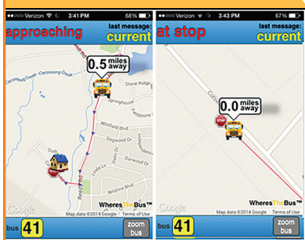

# TRACK YOUR CHILD'S SCHOOL BUS WITH **WHERESTHEBUS™**

Eliminate the stress of missing the bus with The School District of Lee County's new **WheresTheBus™ app!** Using GPS technology, **this app will show you and your child how many miles your bus is from the bus stop.** This app is available on PC, Apple iOS and Android.

## SIGN UP FOR **WHERESTHEBUS™** TODAY!

Signing up is free and the app is secure as all parent and guardian information is checked and validated.

1. Go to **[www.WheresTheBus.com](http://www.WheresTheBus.com)**
2. In the **Parents** section on the left, click on the **"Set up account"** button
3. When prompted, **select Lee County Schools**
4. **Enter** parent and student information (ID # and Bus #)
5. Once your information is validated, **you will receive an e-mail with instructions and download information**

# UBIQUE EL AUTOBÚS ESCOLAR DE SU HIJO CON **WHERESTHEBUS™**

¡Elimine el estrés de perder el autobús con la nueva **aplicación WheresTheBus™** del Distrito Escolar del Condado de Lee! Usando la tecnología GPS, **esta aplicación les mostrará a usted y a su hijo a cuántas millas de distancia está su autobús de la parada de autobús.** Esta aplicación está disponible para PC, Apple iOS y Android.

## ¡REGÍSTRATE HOY PARA **WHERESTHEBUS™!**

La inscripción es gratuita y la aplicación es segura ya que la información de los padres y tutores se verifica y valida.

1. Vaya a **[www.WheresTheBus.com](http://www.WheresTheBus.com)**
2. **En la sección de Padres** a la izquierda, haga clic en el botón **“Configurar cuenta”**
3. Cuando se le solicite, **seleccione las escuelas del Condado de Lee**
4. **Ingrese** información de padres y estudiantes (ID# y Bus#)
5. Una vez que se valida su información, **recibirá un correo electrónico con instrucciones e información de descarga**