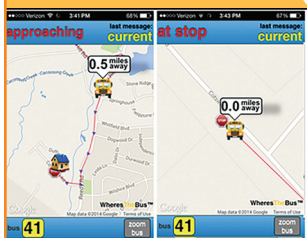

# TRACK YOUR CHILD'S SCHOOL BUS WITH **WHERESTHEBUS™**

Eliminate the stress of missing the bus with The School District of Lee County's new **WheresTheBus™ app!** Using GPS technology, **this app will show you and your child how many miles your bus is from the bus stop.** This app is available on PC, Apple iOS and Android.

## SIGN UP FOR **WHERESTHEBUS™** TODAY!

Signing up is free and the app is secure as all parent and guardian information is checked and validated.

1. Go to **[www.WheresTheBus.com](http://www.WheresTheBus.com)**
2. In the **Parents** section on the left, click on the **"Set up account"** button
3. When prompted, **select Lee County Schools**
4. **Enter** parent and student information (ID # and Bus #)
5. Once your information is validated, **you will receive an e-mail with instructions and download information**

# UBIQUE EL AUTOBÚS ESCOLAR DE SU HIJO CON **WHERESTHEBUS™**

¡Elimine el estrés de perder el autobús con la nueva **aplicación WheresTheBus™** del Distrito Escolar del Condado de Lee! Usando la tecnología GPS, **esta aplicación les mostrará a usted y a su hijo a cuántas millas de distancia está su autobús de la parada de autobús.** Esta aplicación está disponible para PC, Apple iOS y Android.

## ¡REGÍSTRATE HOY PARA **WHERESTHEBUS™!**

La inscripción es gratuita y la aplicación es segura ya que la información de los padres y tutores se verifica y valida.

1. Vaya a **[www.WheresTheBus.com](http://www.WheresTheBus.com)**
2. **En la sección de Padres** a la izquierda, haga clic en el botón **“Configurar cuenta”**
3. Cuando se le solicite, **seleccione las escuelas del Condado de Lee**
4. **Ingrese** información de padres y estudiantes (ID# y Bus#)
5. Una vez que se valida su información, **recibirá un correo electrónico con instrucciones e información de descarga**